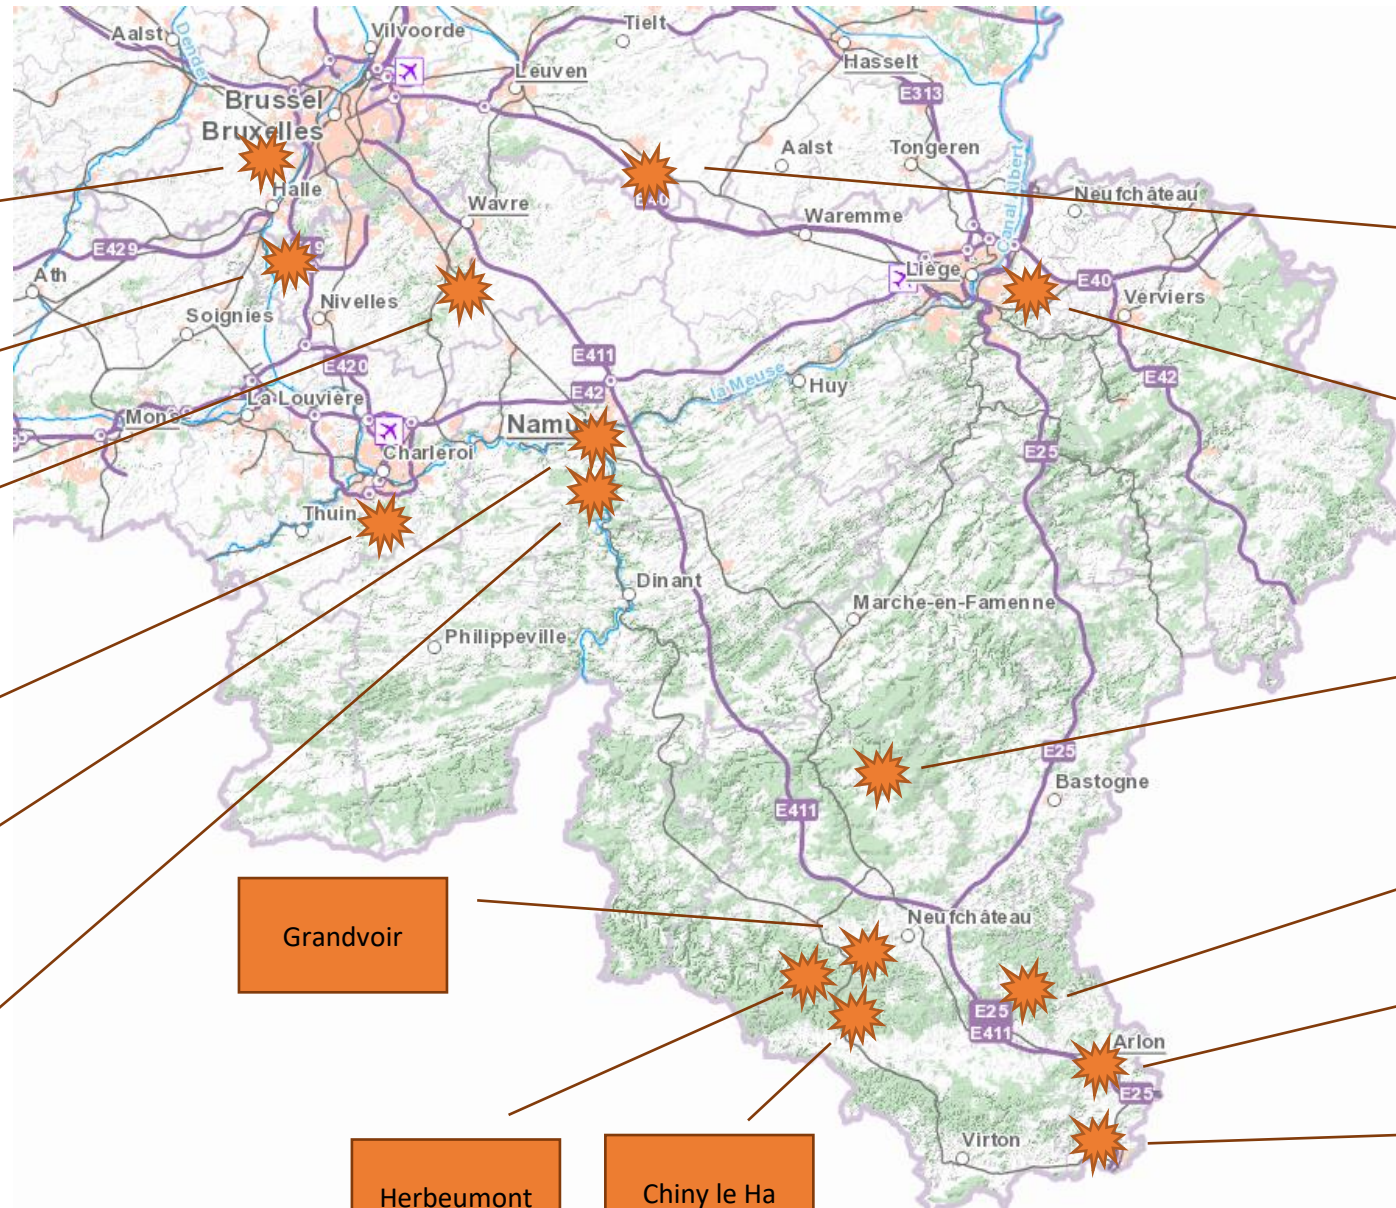

Méga stage FRSO : self-service vacances d'hiver 2020-2021

Erasmé
Anderlecht

Ittre

Domaine provincial
Bois des
Rêves

Loverval
Jamioux

Citadelle
Namur

Wepion La
Marlagne

Grandvoir

Herbeumont

Chiny le Ha

Domaine
provincial
Hélicine

Domaine
provincial
Wegimont

Saint-Hubert
City

Habay la
neuve

Hydrion Arlon

Athus