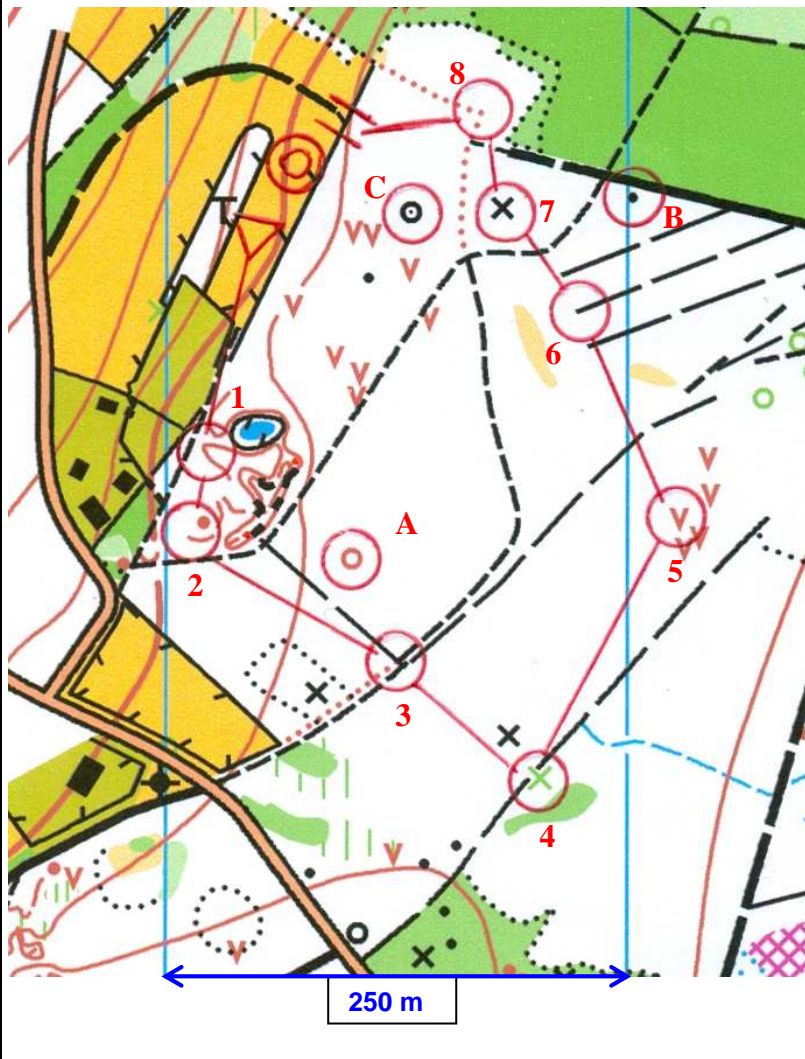

Emmels-Recht

String course - Parcours ficelle – Schnur-OL
26/04/2009

Name: _____

Club: _____

Scale – Echelle – Maßstab:
1/4000

Infographie: Castiglione V.

kite

8

pig

7

watch

6

zebra

5

jack-in-a-box

4

sheep

3

A

B

C

ball

2

dog