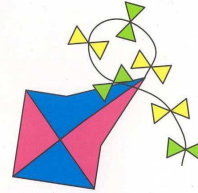

Emmels-Recht

String course - Parcours ficelle – Schnur-OL
26/04/2009

Name: _____

Club: _____

Scale – Echelle – Maßstab:
1/4000

Infographie: Castiglione V.

kite

8

pig

7

watch

6

zebra

5

jack-in-a-box

4

sheep

3

A

B

C

ball

2

dog